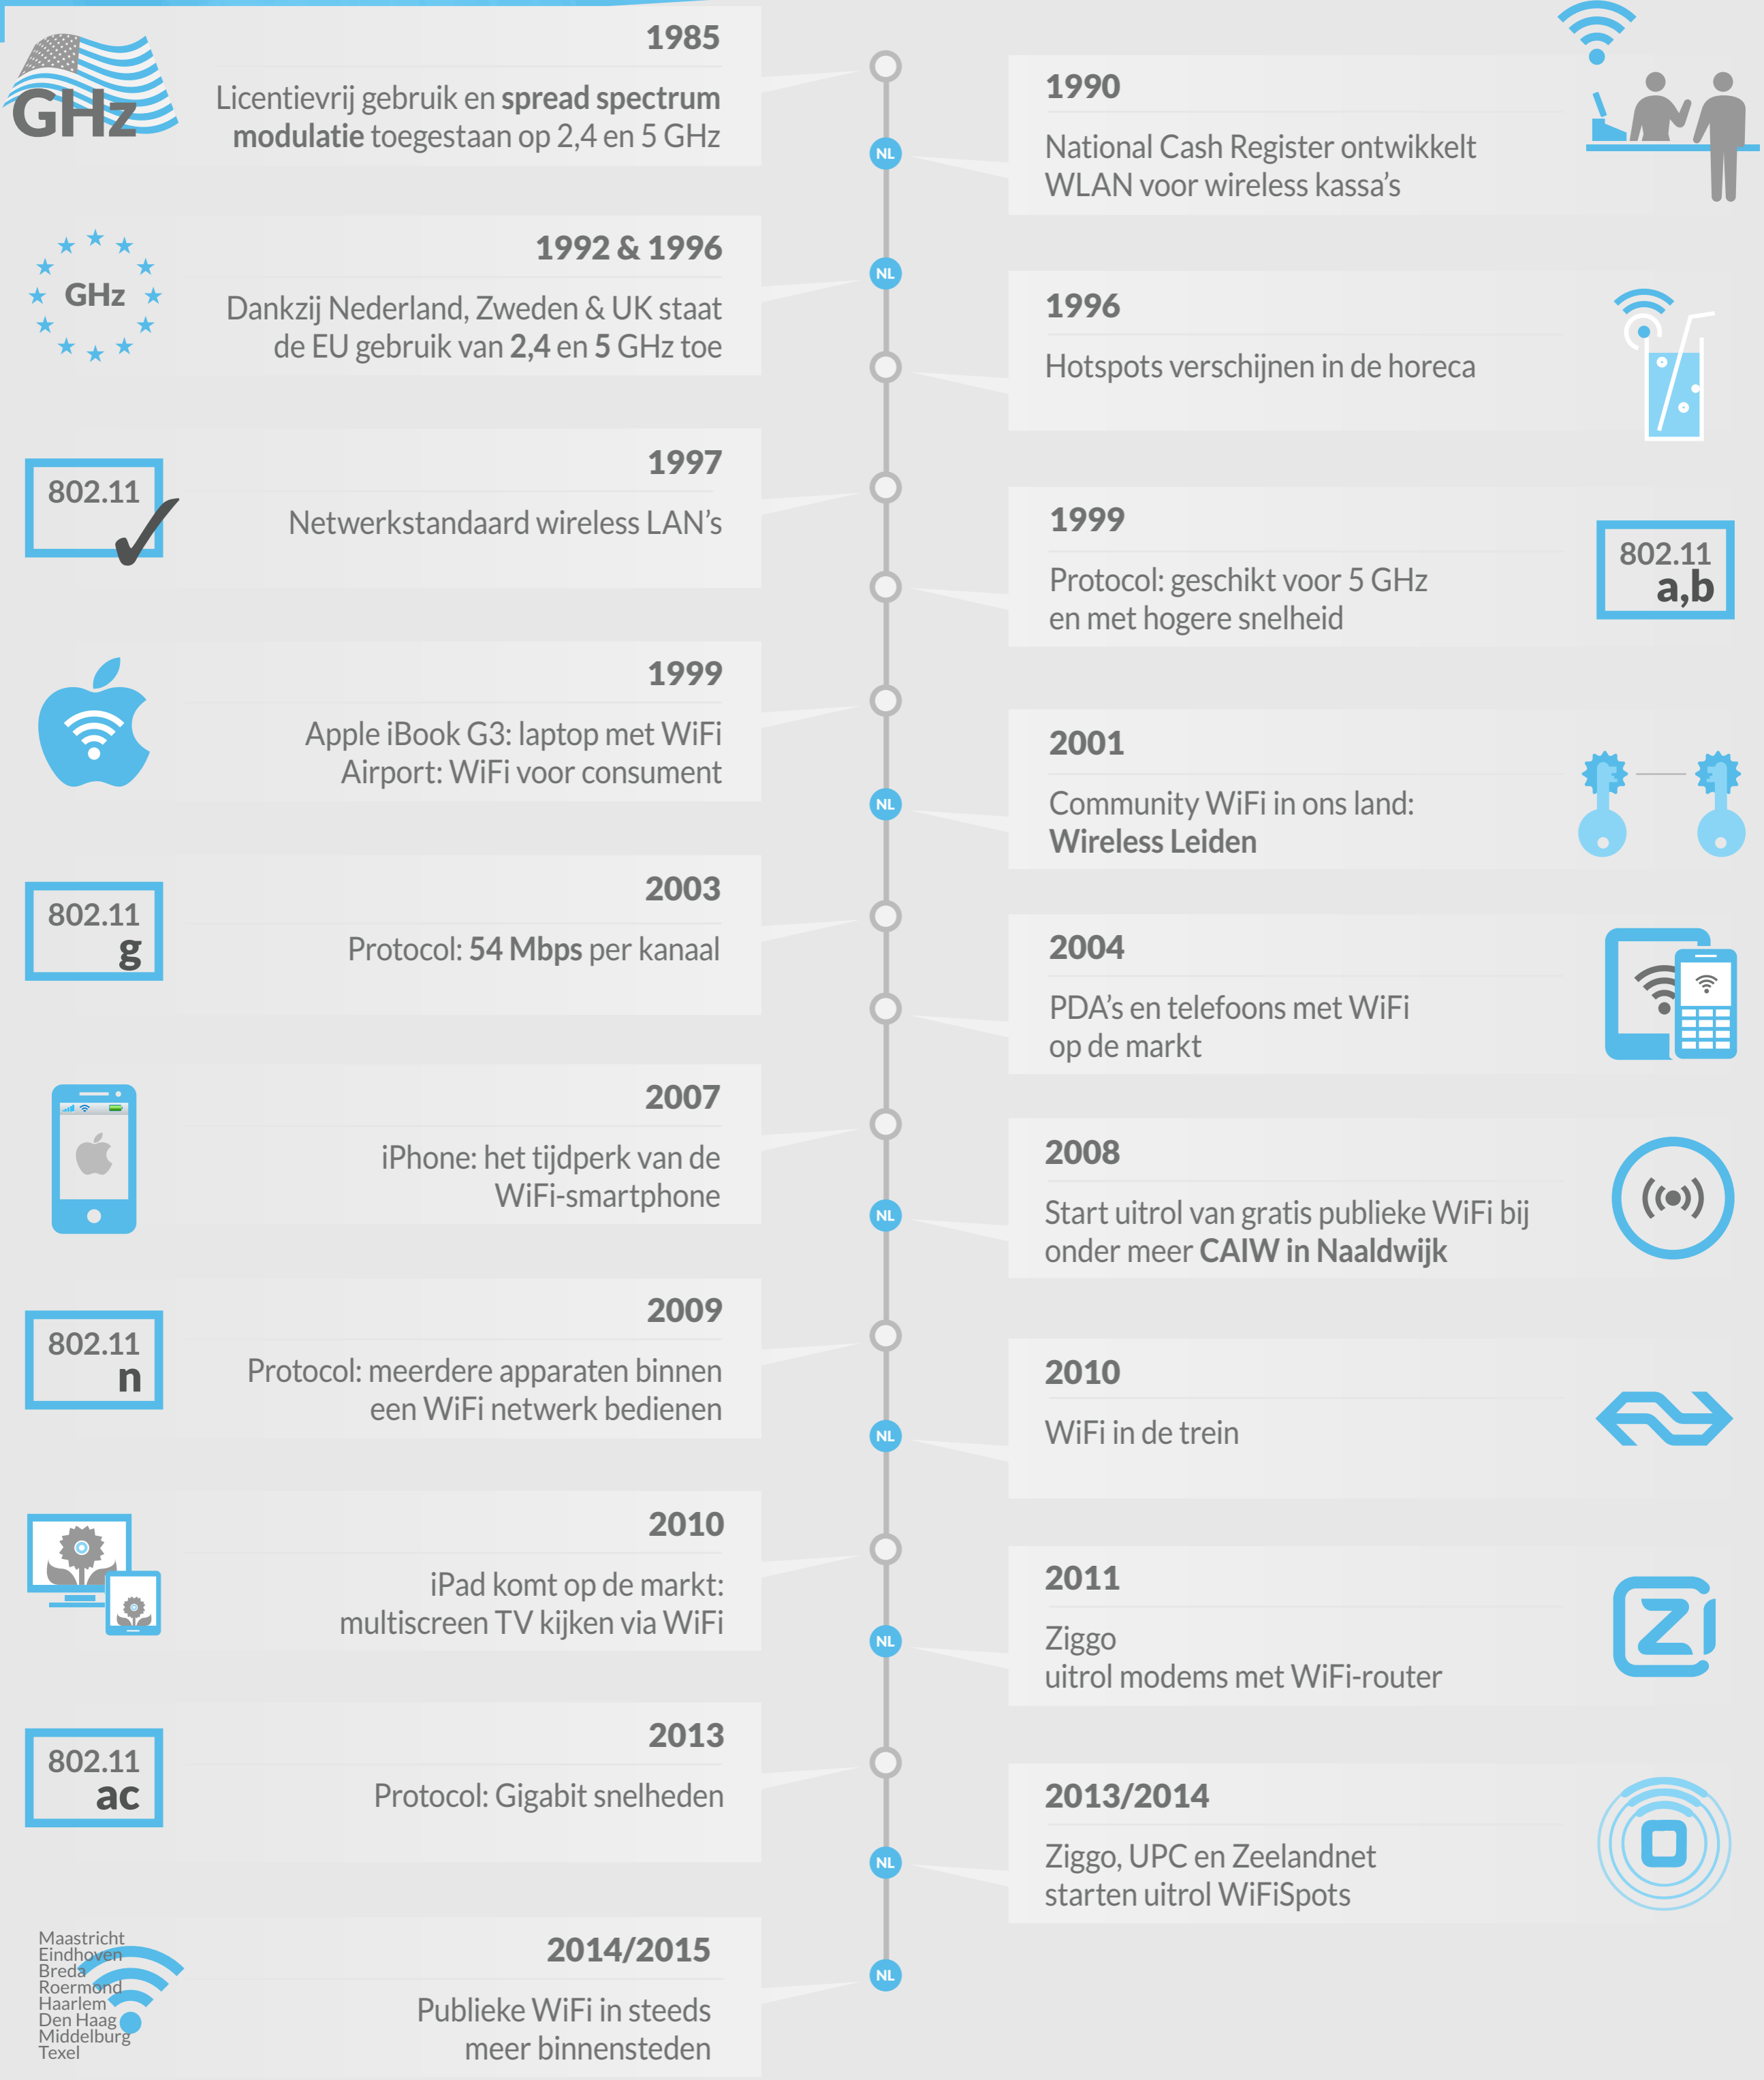

WiFi

NLkabel
2015

VERLEDEN, HEDEN, TOEKOMST

HEDEN